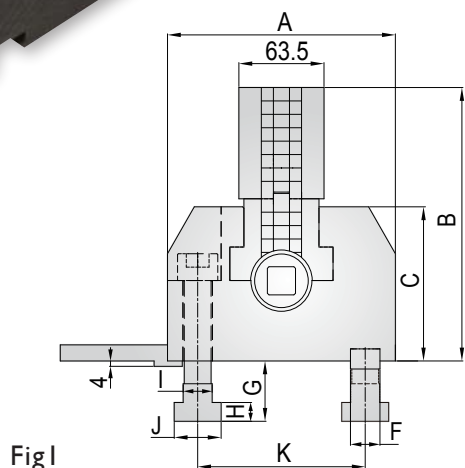

## 置爪 BOX JAWS

• 特殊規格歡迎訂製

Fig1

Fig2

型式 MODEL	A	B	C	D	E	F	G	H	I	J	K	L	M	N	O	參考圖
M125170-1	170	204	115	218	152.5	22	45	14	21.6	35	125	22	M20	75	6	fig1
M125170-4	170	156	100	218	152.5	22	45	14	21.6	35	125	22	M20	75	6	fig2
M205250	250	198	109	218	143	22	45	14	21.6	35	205	22	M20	75	6	fig1
M205250-1	250	156	100	218	143	22	45	14	21.6	35	205	22	M20	75	6	fig2

● 尺寸規格變更以確認圖為準。