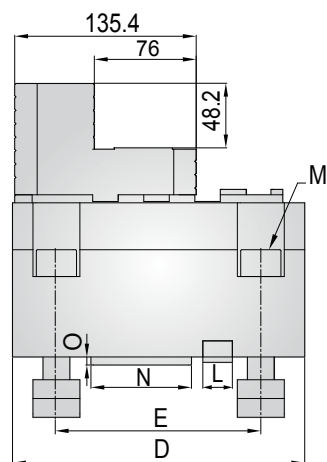

## 置爪 BOX JAWS

• 特殊規格歡迎訂製

Fig1

Fig2

型式 MODEL	A	B	C	D	E	F	G	H	I	J	K	L	M	N	O	參考圖
M125170-1	170	204	115	218	152.5	22	45	14	21.6	35	125	22	M20	75	6	fig1
M125170-4	170	156	100	218	152.5	22	45	14	21.6	35	125	22	M20	75	6	fig2
M205250	250	198	109	218	143	22	45	14	21.6	35	205	22	M20	75	6	fig1
M205250-1	250	156	100	218	143	22	45	14	21.6	35	205	22	M20	75	6	fig2

● 尺寸規格變更以確認圖為準。