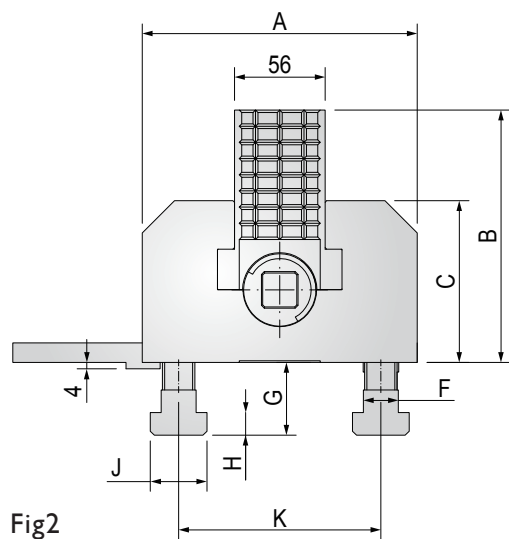

## 置爪 BOX JAWS

• 特殊規格歡迎訂製

Fig1

Fig2

型式 MODEL	A	B	C	D	E	F	G	H	I	J	K	L	M	N	O	參考圖
M125170-1	170	204	115	218	152.5	22	45	14	21.6	35	125	22	M20	75	6	fig1
M125170-4	170	156	100	218	152.5	22	45	14	21.6	35	125	22	M20	75	6	fig2
M205250	250	198	109	218	143	22	45	14	21.6	35	205	22	M20	75	6	fig1
M205250-1	250	156	100	218	143	22	45	14	21.6	35	205	22	M20	75	6	fig2

● 尺寸規格變更以確認圖為準。