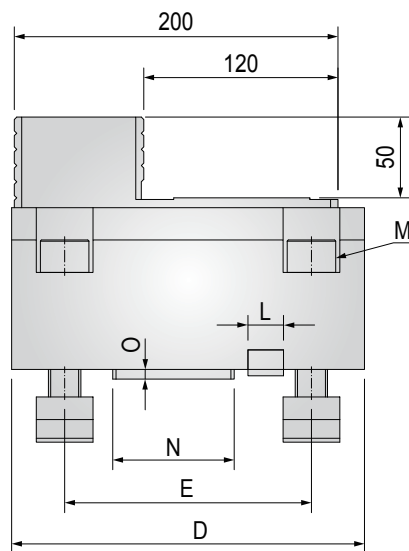

## 置爪 BOX JAWS

• 特殊規格歡迎訂製

Fig1

Fig2

型式 MODEL	A	B	C	D	E	F	G	H	I	J	K	L	M	N	O	參考圖
M125170-1	170	204	115	218	152.5	22	45	14	21.6	35	125	22	M20	75	6	fig1
M125170-4	170	156	100	218	152.5	22	45	14	21.6	35	125	22	M20	75	6	fig2
M205250	250	198	109	218	143	22	45	14	21.6	35	205	22	M20	75	6	fig1
M205250-1	250	156	100	218	143	22	45	14	21.6	35	205	22	M20	75	6	fig2

● 尺寸規格變更以確認圖為準。