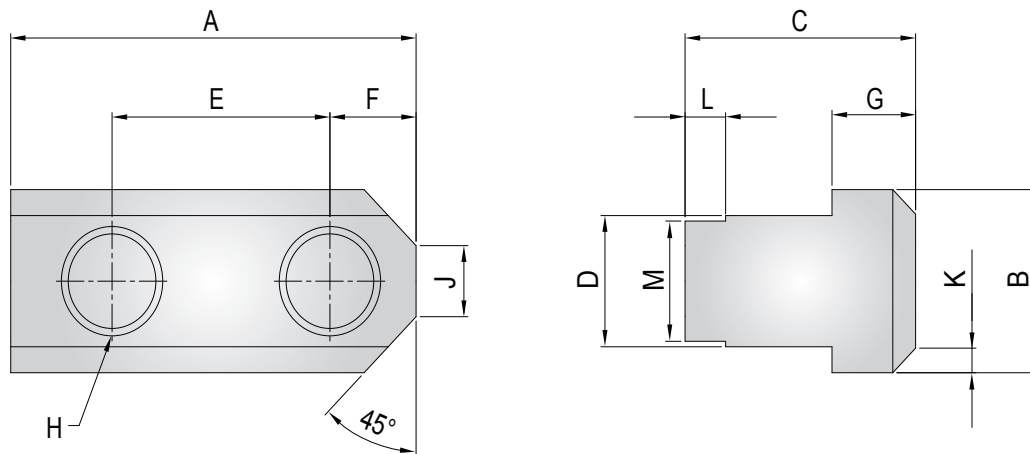

PK 系列

T 型塊 T-NUTS

Fig1

Fig2

型式 MODEL	A	B	C	D	E	F	G	H	J	K	L	M	參考圖
PK2-15	80	33.5	45.5	24	43	17	16.5	M20	11	5	8	22	Fig1
PK3-15	42	35	39.2	25.5	-	-	19	M20	-	25	-	-	Fig2
PK3-24	46	37.5	45	25	-	-	19	M20	-	26.5	-	-	Fig2

● 尺寸規格變更以確認圖為準。