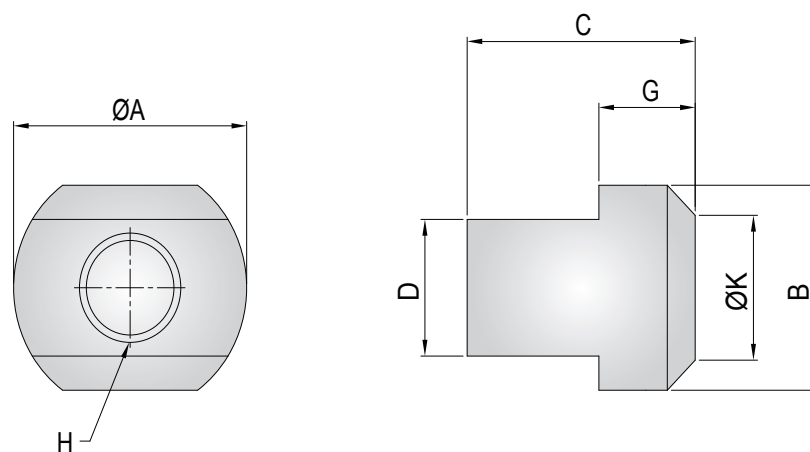

PK 系列

T 型塊 T-NUTS

Fig1

Fig2

型式 MODEL	A	B	C	D	E	F	G	H	J	K	L	M	參考圖
PK2-15	80	33.5	45.5	24	43	17	16.5	M20	11	5	8	22	Fig1
PK3-15	42	35	39.2	25.5	-	-	19	M20	-	25	-	-	Fig2
PK3-24	46	37.5	45	25	-	-	19	M20	-	26.5	-	-	Fig2

● 尺寸規格變更以確認圖為準。