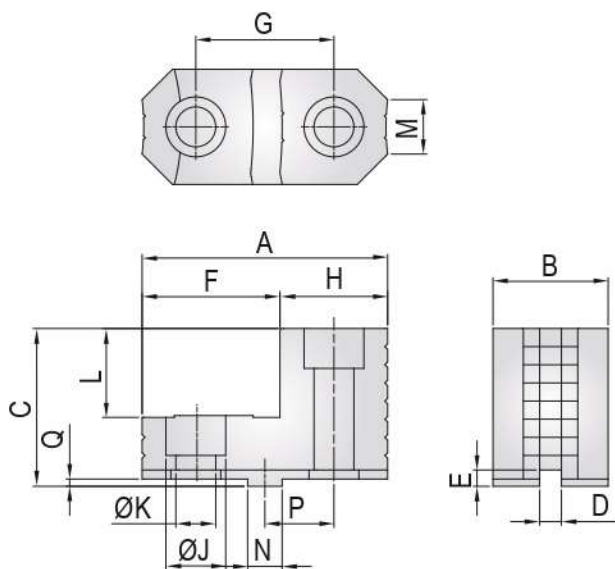

PD 系列

硬爪 HARD TOP JAWS

強力型 TONGUE & GROOVE

型式 MODEL	A	B	C	D	E	F	G	H	J	K	L	M	N	P	Q	單爪重量 (kg)
PD2-15-2	135.4	63.5	87	12	9	79	76.2	59.4	33	22	48	30	19.03	38.1	4	2.9
PD2-28-2	150	85	90	30	9	80	76.2	70	39	26	41	30	19.03	38.1	4	5
PD2-32-7	135.4	63.5	87	12	9	79	76.2	59.4	33	22	43	49.5	19.03	38.1	4	3.3
PD2-40-1	150	85	90	30	9	80	76.2	70	39	26	42.5	65	19.03	38.1	4	5
PD2-40-2	223	85	121	30	9	135	114.3	88	39	26	55	65	19.03	38.1	4	10.8
PD2-49-2	200	85	120	30	9	115	114.3	85	39	26	60	55	19.03	38.1	4	9.3
PD2-63-2	160	90	115	30	9	80	76.2	80	39	26	55	50	19.03	38.1	4	7.8

● 尺寸規格變更以確認圖為準。